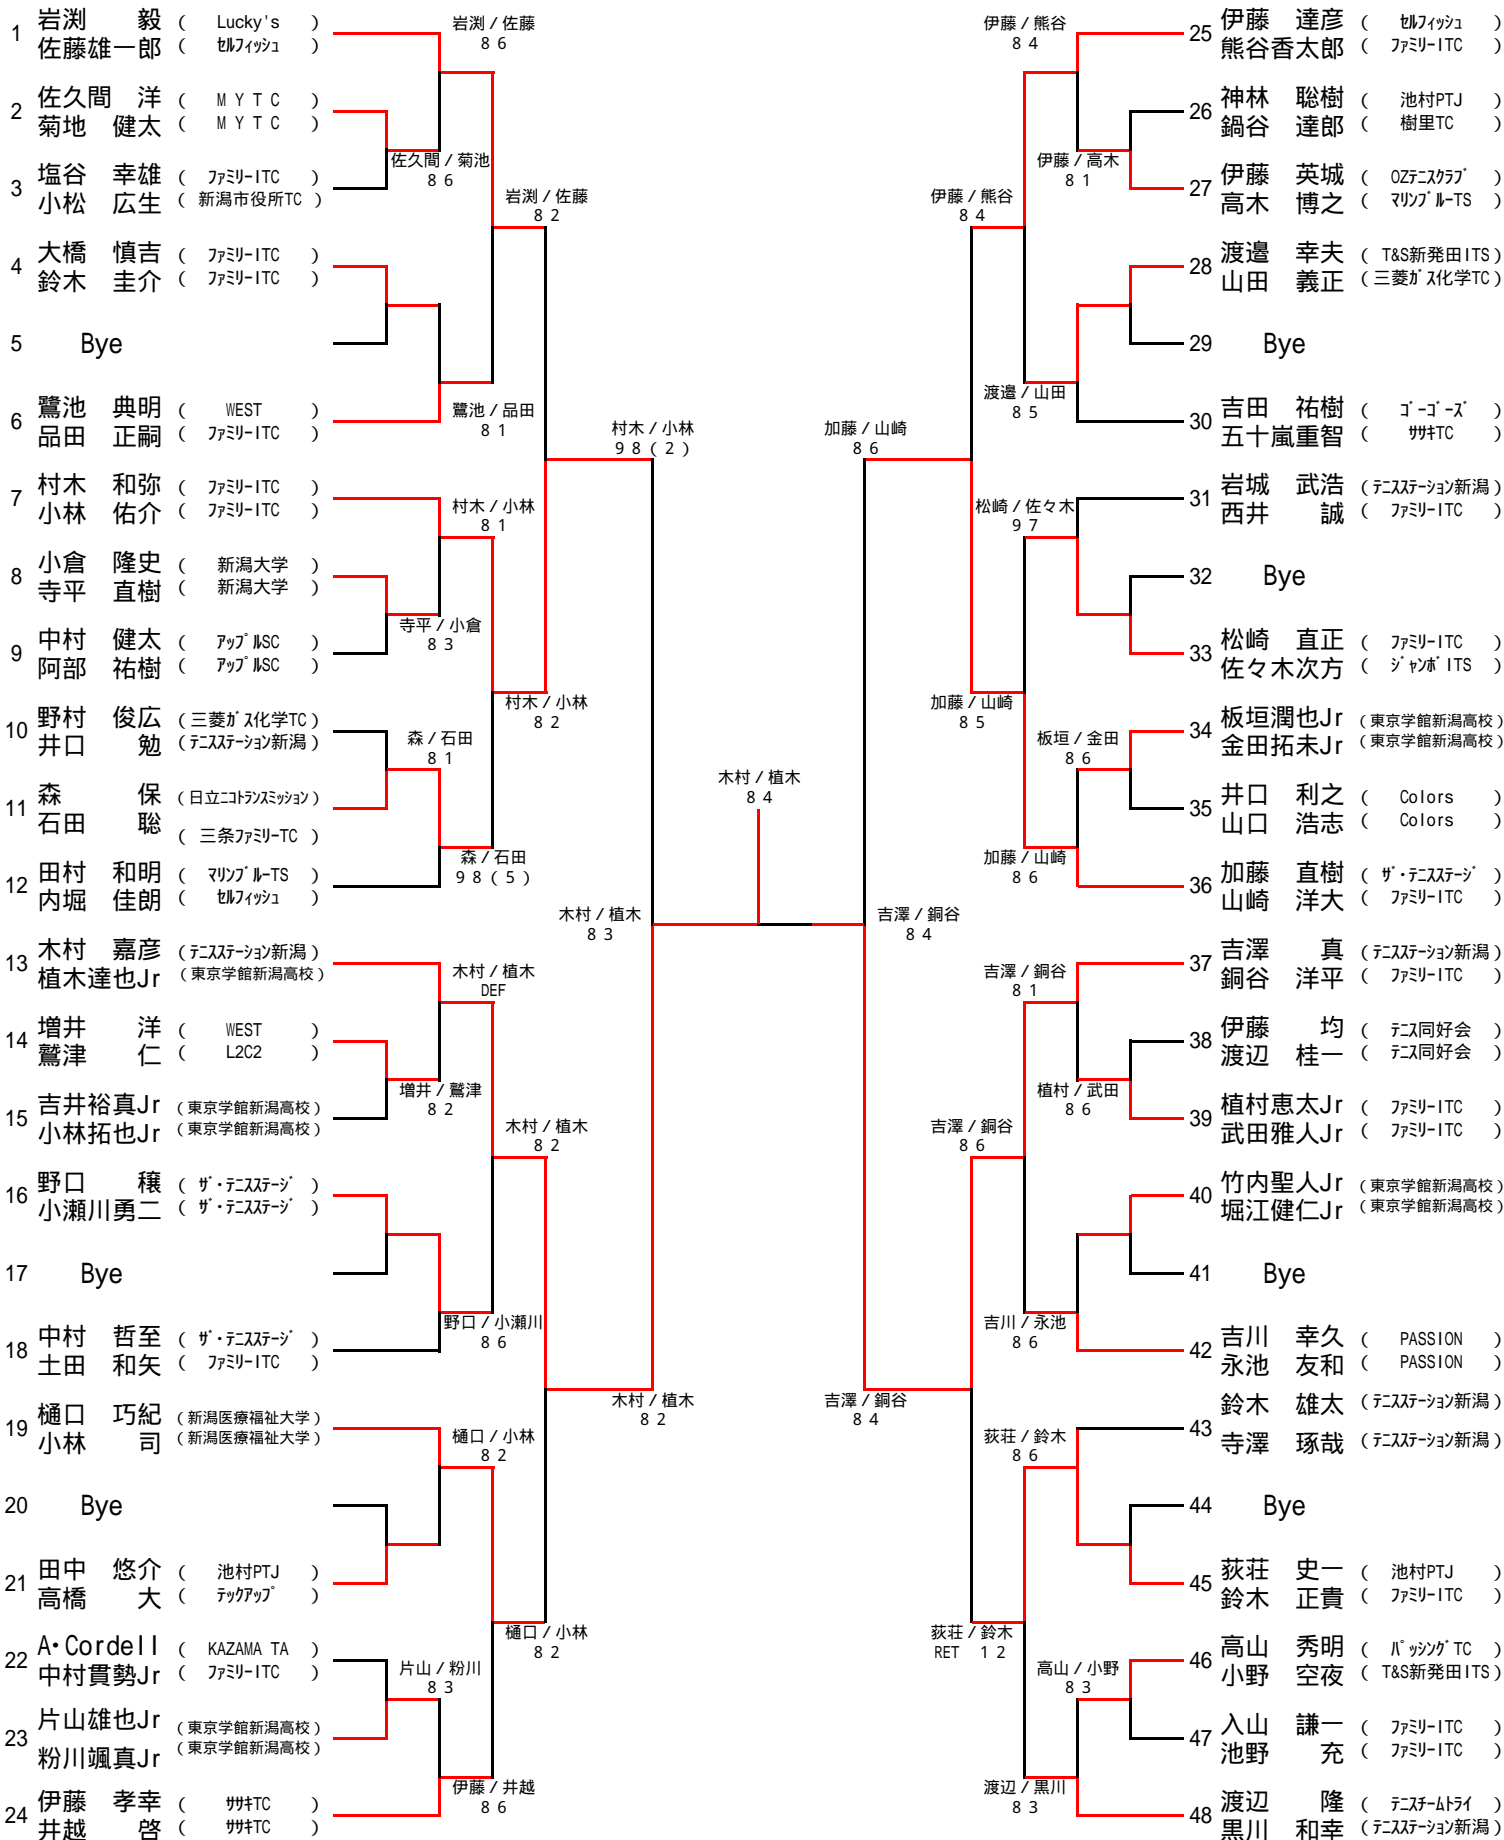

第24回fitオープンテニストーナメント

男子ダブルス 平成21年11月8日(日)

1 岩淵 毅・佐藤雄一郎 2 渡辺 隆・黒川和幸 3~4 加藤直樹・山崎洋大 木村嘉彦・植木達也
 5~8 伊藤達彦・熊谷香太郎 田村和明・内堀佳郎 伊藤孝幸・井越 啓 吉澤 真・銅谷洋平
 9~12 村木和弥・小林佑介 吉川幸久・永池友和 吉田祐樹・五十嵐重智 樋口巧紀・小林 司
 13~16 岩城武浩・西井 誠 中村哲至・土田和矢 鷺池典明・品田正嗣 鈴木雄太・寺澤琢哉