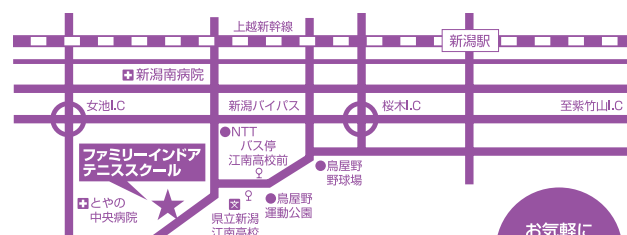

fit ファミリーインドアテニススクール

テニスフリークに送る
BIGイベント!!

テニススクール

初めての方～レベルアップを
目指す方まで大募集!

初心者大歓迎!!
スクール入校金
無料!!
(1年間有効)

お友達やご家族など
ご紹介くださ～い♪
新規スクール生をご紹介の方も
同じ特典です。

テニスフェスタ開催
11月15日(日)
楽しいイベントいっぱい!
詳しくはfitホームページへ

..... 新規受講料126期限定 [一般クラス・ジュニアクラス] .....

1ヶ月受講料無料!! または、テニスシューズ1足プレゼント!!

※1ヶ月・2ヶ月のみの受講は出来ません。尚、2ヶ月(中期)以降は口座からの引落としとなりますので、必ず口座用紙をご提出下さい。

第126期
2009年 **11月28日(土)**
2010年 **2月27日(土)**
3ヶ月/12回サイクル
※スクール休校日/12月28日(月)~2010年1月2日(土)・1月16日(土)

●第126期時間割(一般・ジュニアクラス) A:初心者/B:初級/C:初中級/D:中級/E:中上級/F:上級/シ:シニア/J:ジュニア/キ:キッズ

クラス	時間	月	火	水	木	金	クラス	時間	土
1	9:30~11:00(10:00~11:00/月曜)	F・シ	D・F	D・E	C・D	C・D	1	9:10~10:40(C・D・J)9:10~10:10(キ)	C・D・J・キ
2	11:10~12:40	C・D	E・F	D	C	C・D	2	10:50~12:20(B・C・J)10:20~11:50(J)	B・C・J
3	13:00~14:30(13:00~14:00/日金曜)	D・E	C	C・D	D	F・シ	3	12:30~14:00(D)12:00~13:30(J)	D・J
4	14:40~16:10(15:45~16:45/火・水曜)	C・D	J・キ	D・J・キ	F	F	4	13:40~15:10(J)14:10~15:10(キ)	J・キ
5	16:50~18:20	J	J	J	J	J	5	15:20~16:50	J
6	18:35~20:05	A・C	C・D	C	C・D・E	C・D	6	17:00~18:30	J
7	20:10~21:40	C・D	C・D・F	C・D	A・C・D・E	C・E	7	18:40~20:10	C・D
8	21:50~23:20	C・D・E・F	C・E	A・C	C・D・E	C・D・F	8	20:20~21:50	C・E

1. ●申込み方法
     まずはお電話にてお問い合わせ下さい。各クラス定員になり次第締め切らせて頂きます。
   - ●受講料(一般クラス/月払い)

月~土(1~4クラス)	月~土(6~8クラス)	ジュニアクラス
8,930円(初心者~中級)	9,450円(初心者~中級)	5,990円~8,930円 (5才~高校3年)
9,450円(中上級~上級)	9,980円(中上級~上級)	※受講料は税込になります。

まずは...無料体験レッスンへ!

11月6日(金)、13日(金)、20日(金) 18:30~19:30

11月22日(日) 9:00~10:00 一般初心者・キッズ5歳~低学年
11:00~12:00 一般経験者・ジュニア経験者

〈ラケット無料貸出!動きやすい服装・室内シューズでお越し下さい。〉

お気軽にお問い合わせ下さい。

ファミリーインドアテニススクール
TEL.025-285-0030
FM-NIIGATAホームページ(トピックス) <http://www.fmniigata.com>
fitホームページ <http://www.oh-fit.com> 新潟市中央区小張木2-16-67